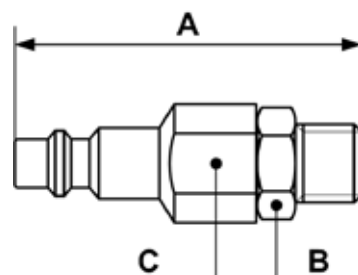

## STANDARD EDELSTAHL SCHNELLKUPPLUNGEN - PROXI 06

Stecknippel mit konischem  
Außengewinde - Edelstahl

Profil : ISO 6150B

|                                            |                                         |                            |                                          |
|--------------------------------------------|-----------------------------------------|----------------------------|------------------------------------------|
| <b>Min/max Betriebsdruck</b><br>0 / 12 bar | <b>Durchfluß bei 6 bar</b><br>800 l/min | <b>Durchmesser</b><br>6 mm | <b>Min/Max Temperatur</b><br>-15 / 70 °C |
|--------------------------------------------|-----------------------------------------|----------------------------|------------------------------------------|

| Art. Nr      | AG   | Abm. A (mm) | Abm. B (mm) | Abm. C (mm) |
|--------------|------|-------------|-------------|-------------|
| PROXI 066151 | R1/4 | 65          | 17          | 17          |
| PROXI 066152 | R3/8 | 65          | 17          | 20          |